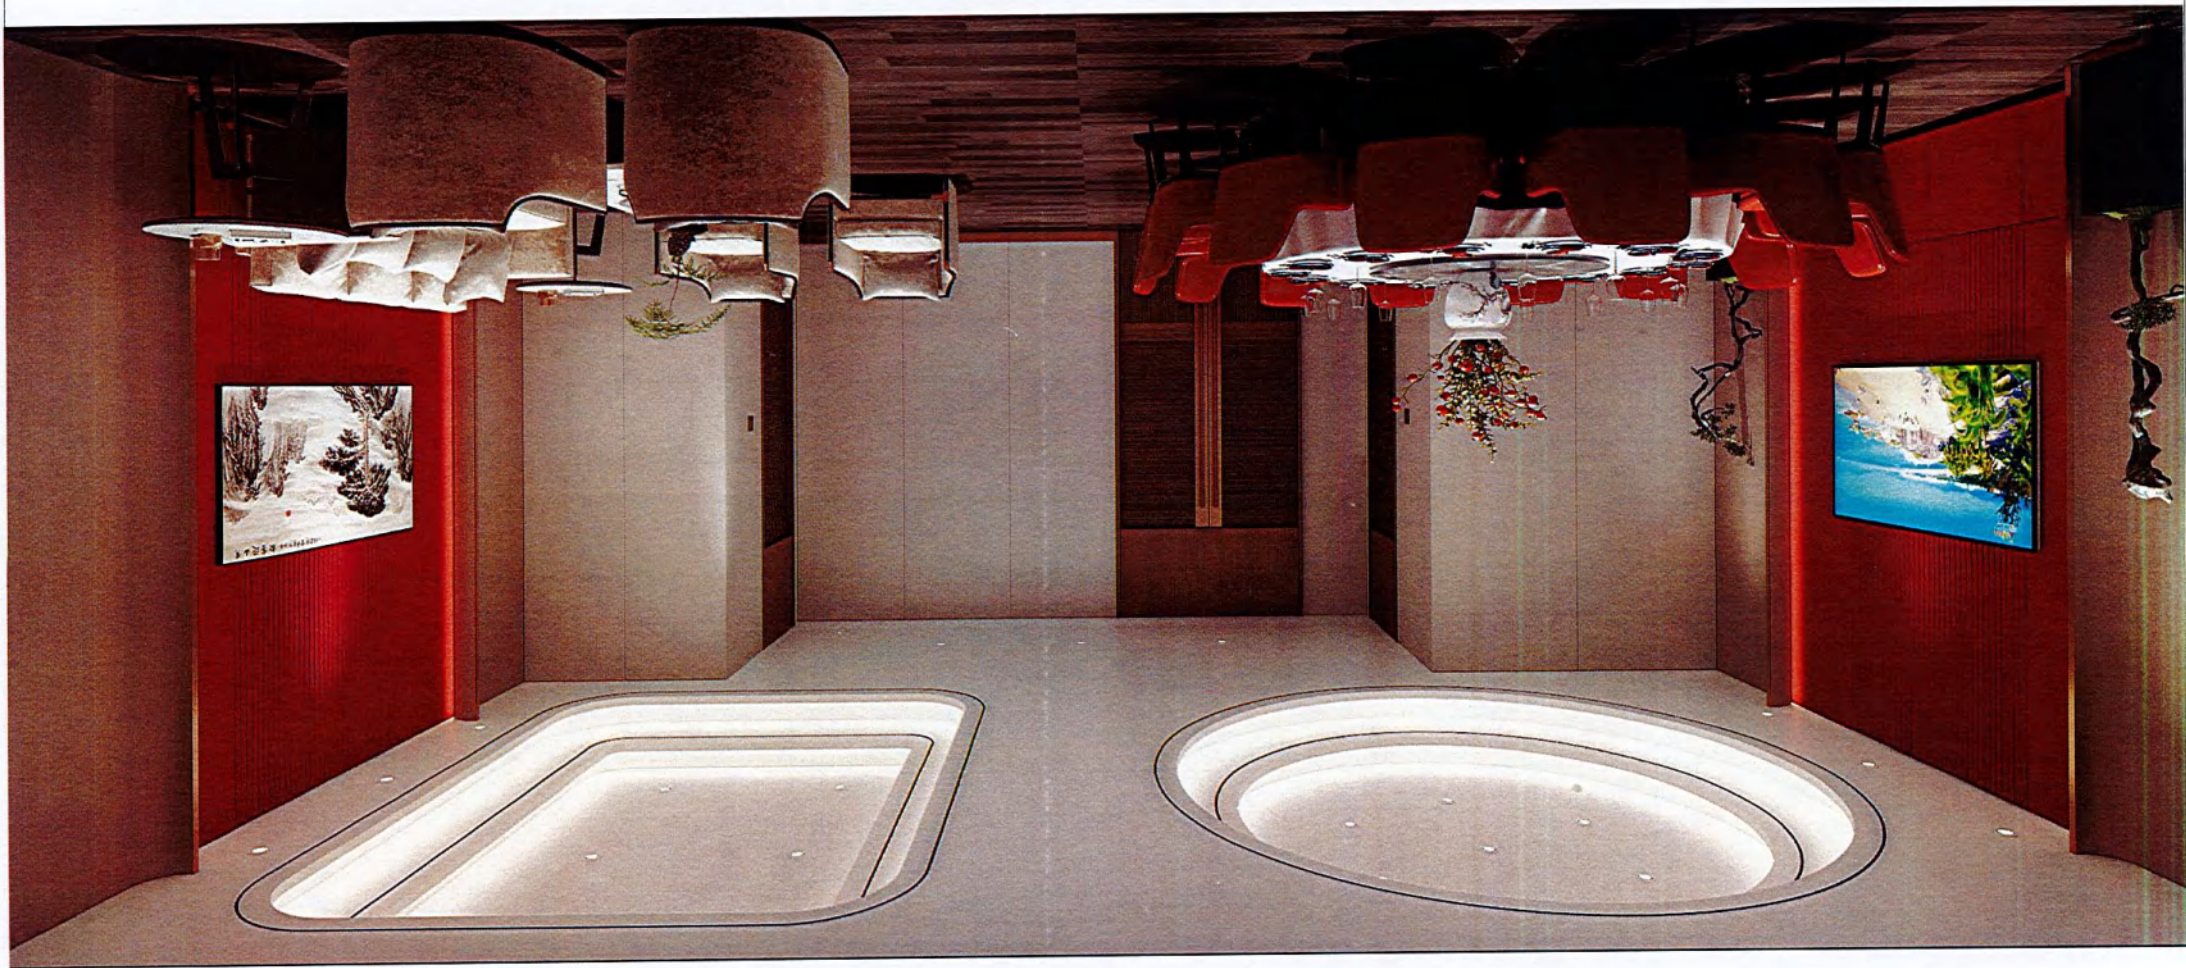

Private room

中包房-311