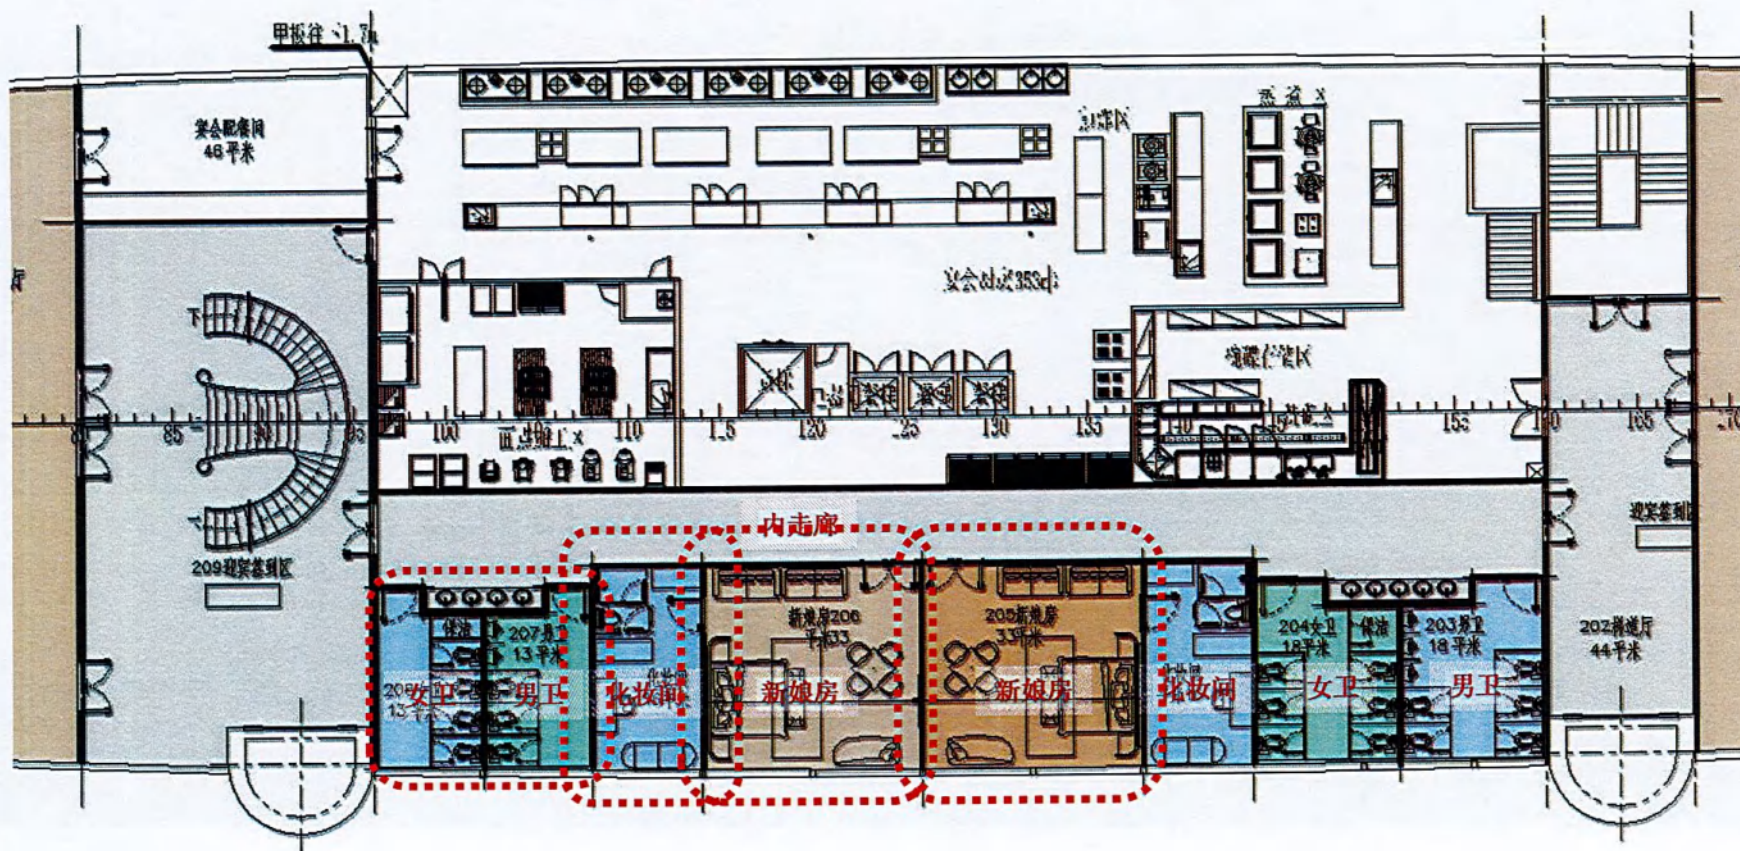

儿童活动区的家具设置以“安全”、“简单”、“易清洁”为原则。并设置家长安全提示，要求再次活动区候船的小朋友须家长陪同在此等候。

主甲板大厅-108-儿童活动区家具示意

主甲板办公室-103

主甲板会议室-105

主甲板开场办公室-104

主甲板层办公区男卫
Toilet

主甲板层办公区女卫
Toilet

二层甲板

Tween Deck

二层甲板

效果图空间

迎宾签到厅-202

船艙宴会厅-201

船艙宴会厅-201

船艙宴会厅-201

船艙宴会厅-201

二层甲板

中式新娘房-205

欧式新娘房-206

欧式新娘房洗手间

二层男公卫
Toilet

二层女公卫
Toilet

二层公卫洗手台
Toilet

二层甲板