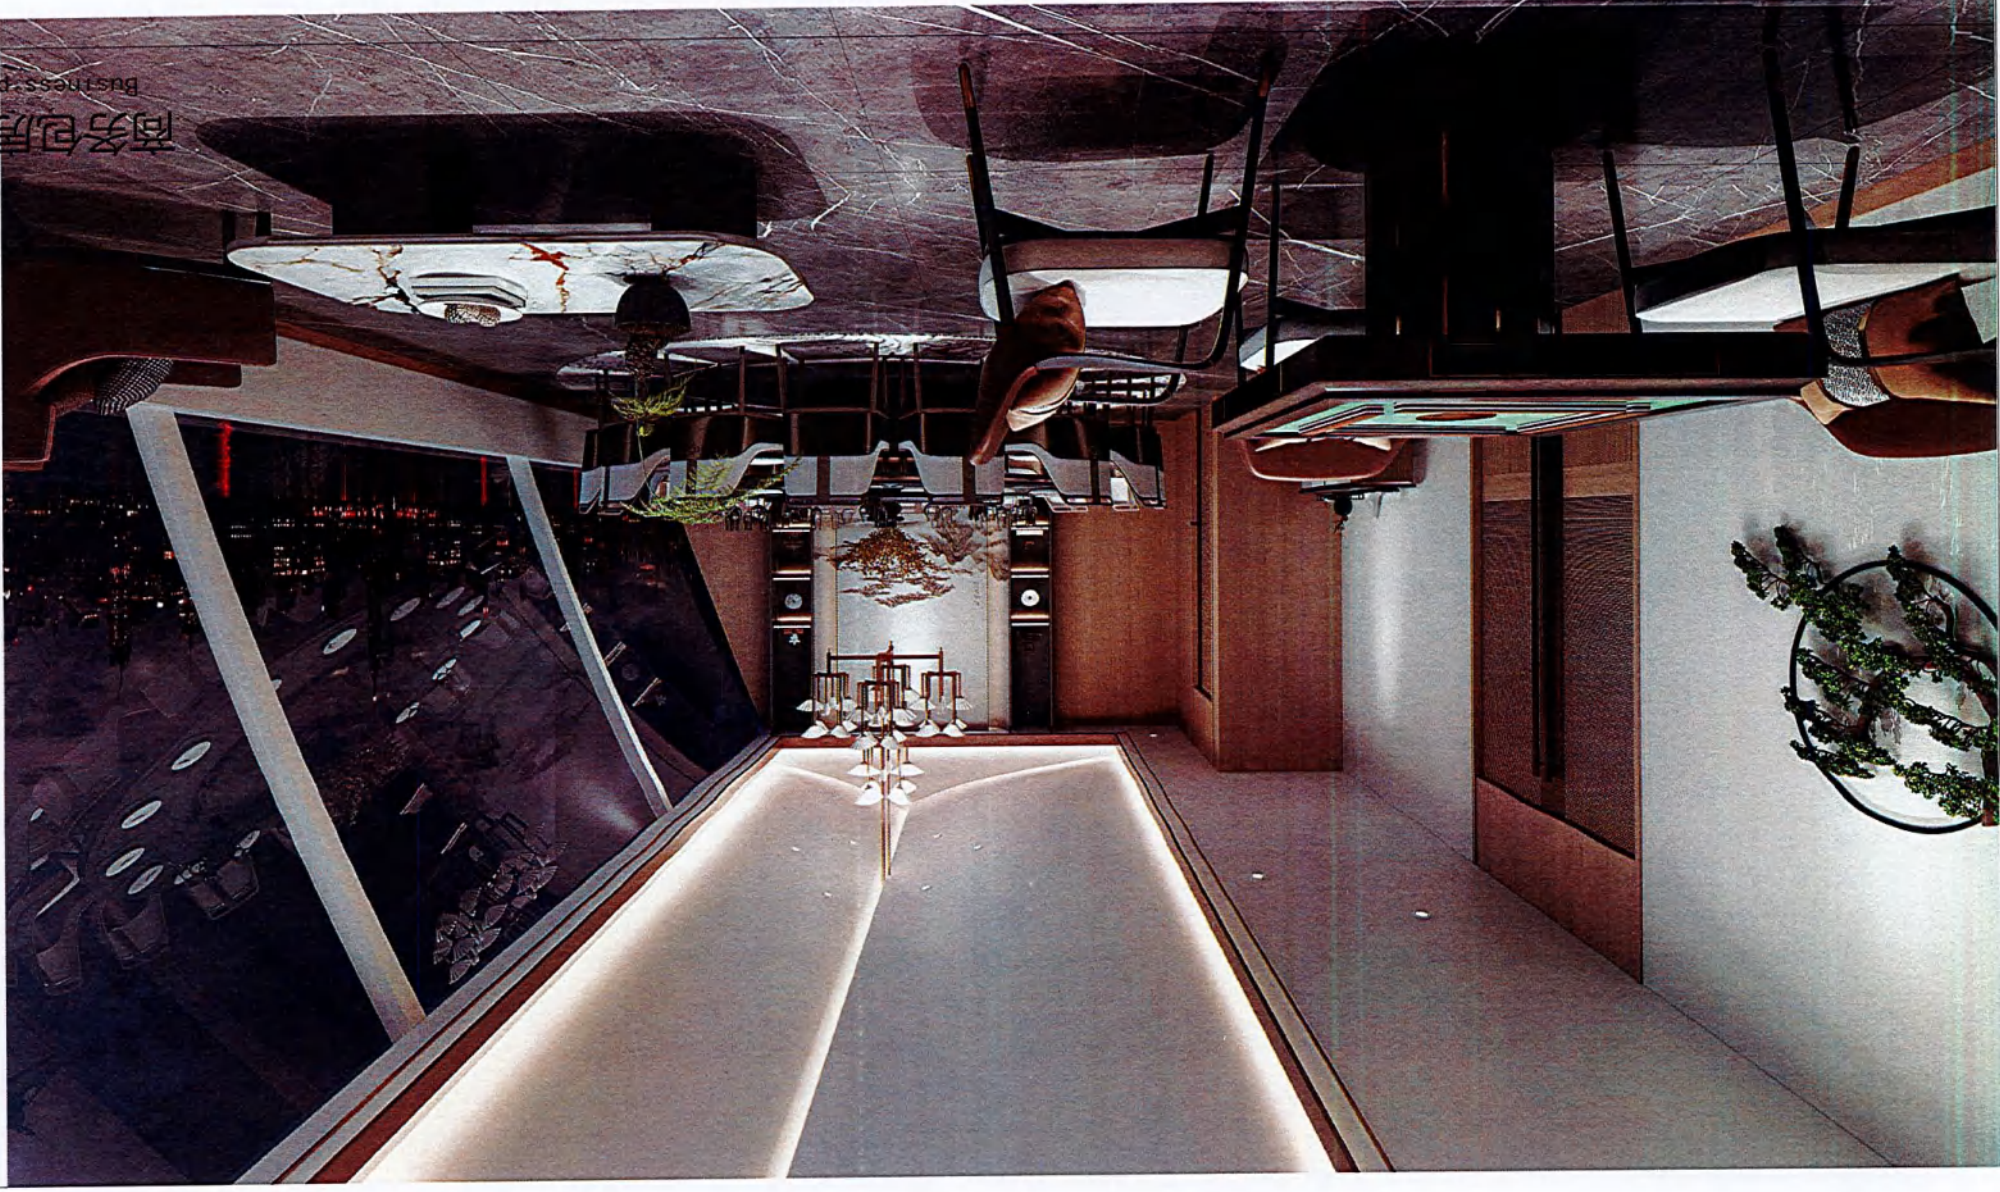

商务包房-404-2
Business private room