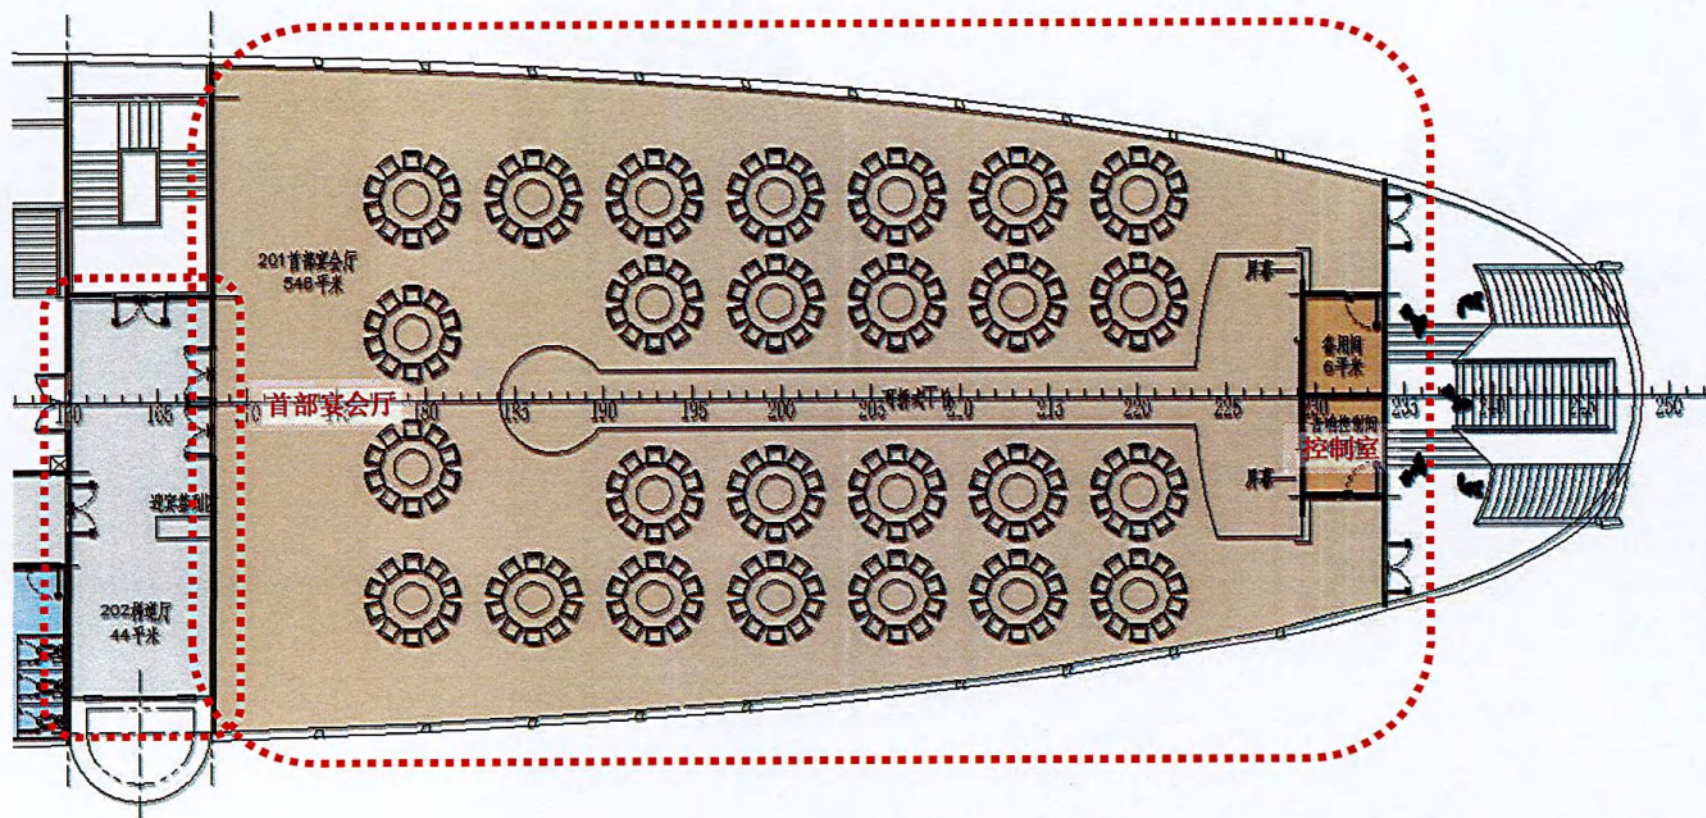

儿童活动区的家具设置以“安全”、“简单”、“易清洁”为原则。并设置家长安全提示，要求再次活动区候船的小朋友须家长陪同在此等候。

主甲板大厅-108-儿童活动区家具示意

主甲板办公室-103

主甲板会议室-105

主甲板开场办公室-104

主甲板层办公区男卫
Toilet

主甲板层办公区女卫
Toilet

二层甲板

Tween Deck

二层甲板

效果图空间

迎宾签到厅-202

船艙宴会厅-201

船艙宴会厅-201

船艙宴会厅-201

船艙宴会厅-201