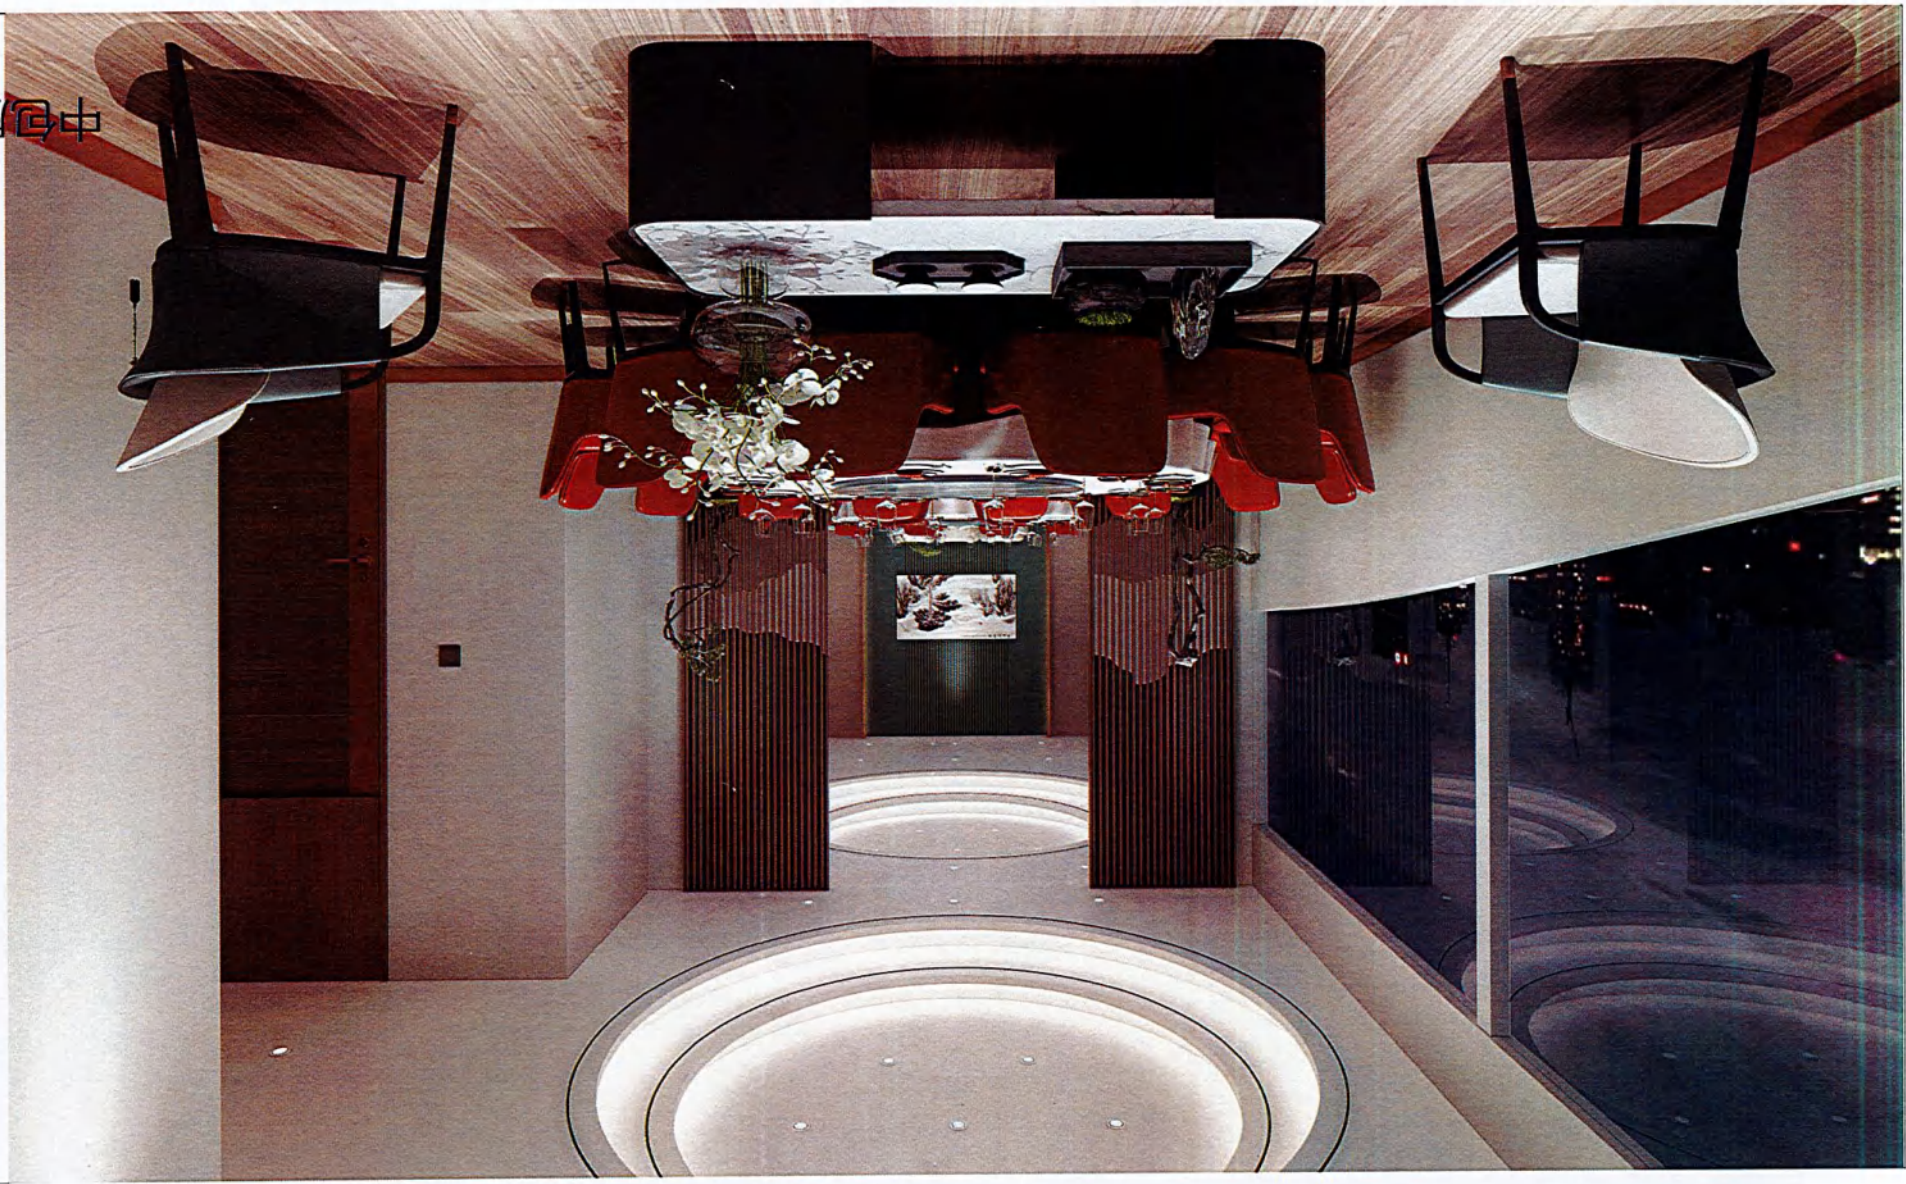

中包房-313+315