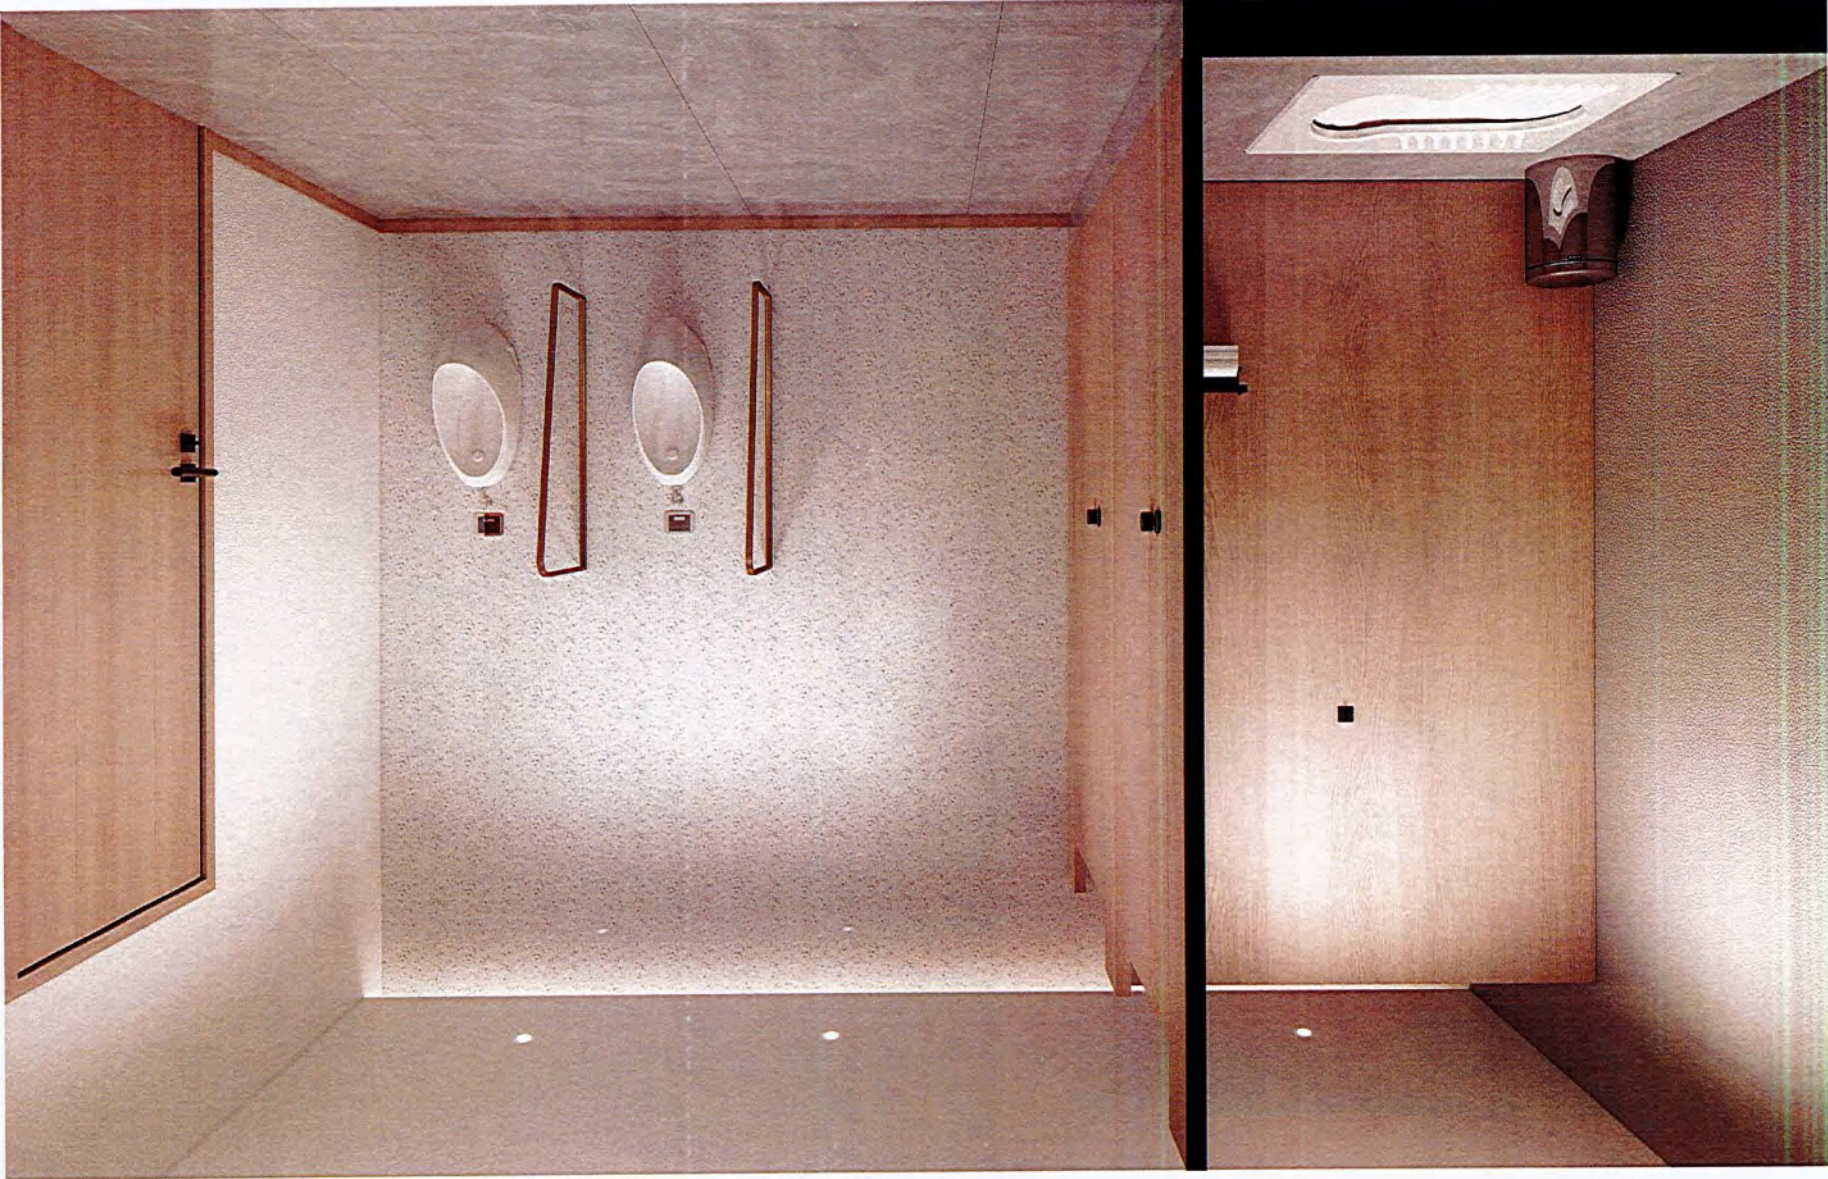

儿童活动区的家具设置以“安全”、“简单”、“易清洁”为原则。并设置家长安全提示，要求再次活动区候船的小朋友须家长陪同在此等候。

主甲板大厅-108-儿童活动区家具示意

主甲板办公室-103

主甲板会议室-105

主甲板开场办公室-104

主甲板层办公区男卫
Toilet

主甲板层办公区女卫
Toilet

二层甲板

贵宾接待室

商务包房-404-2
Business private room

商务包房-404-2
Business private room

商务包房-405-2
Business private room

商务包房-405-2
Business private room

商务会议室
Conference Room

四层中包卫生间
Toilet

四层大包卫生间
Toilet

效果图空间

四 层 甲 板

音乐餐吧-409

音乐餐吧-409

音乐餐吧-409

四层男公卫
Toilet

四层女公卫
Toilet

四层公共卫生手区
Toilet