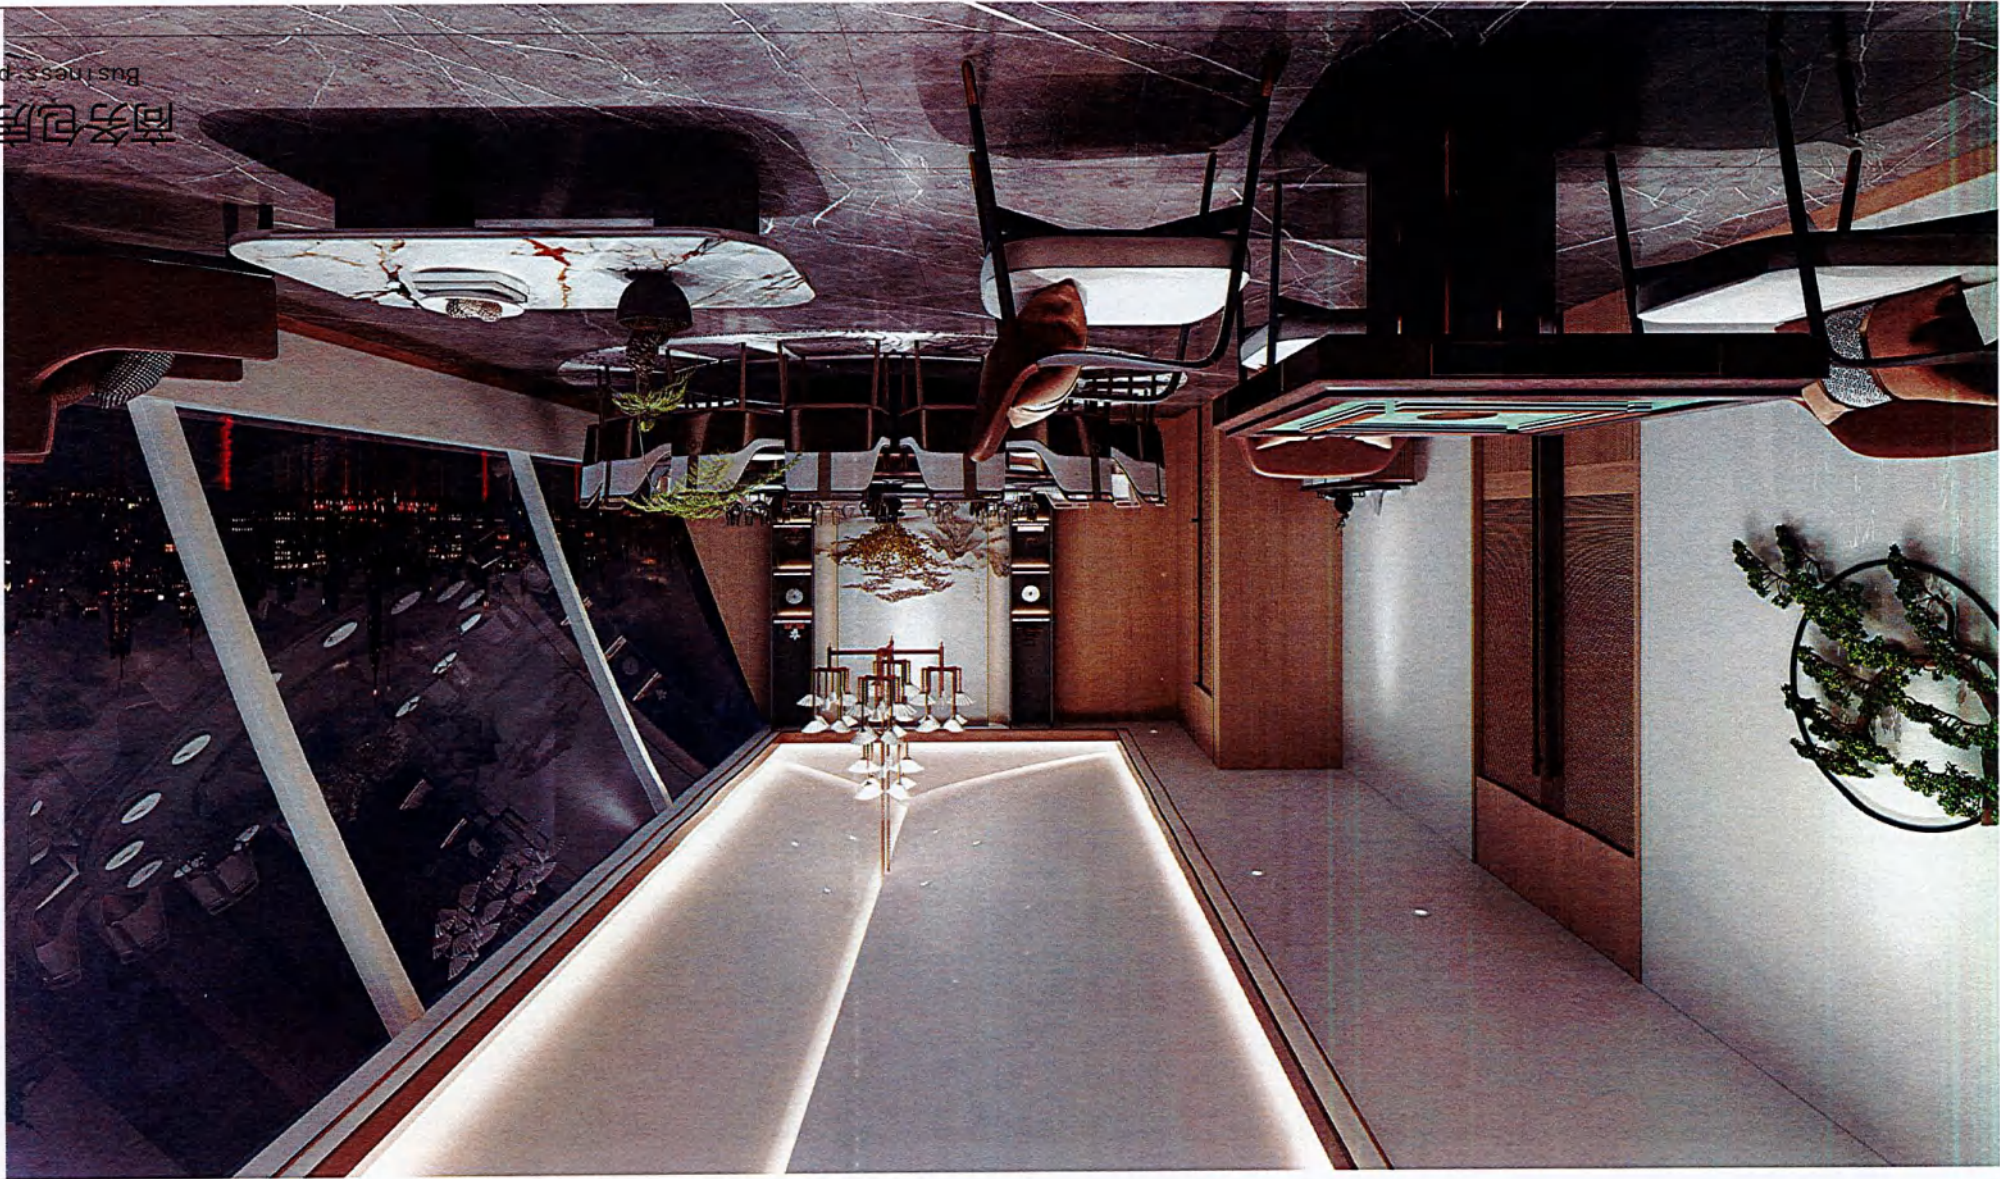

商务会议室
Conference Room

商务包房-405-2
Business private room