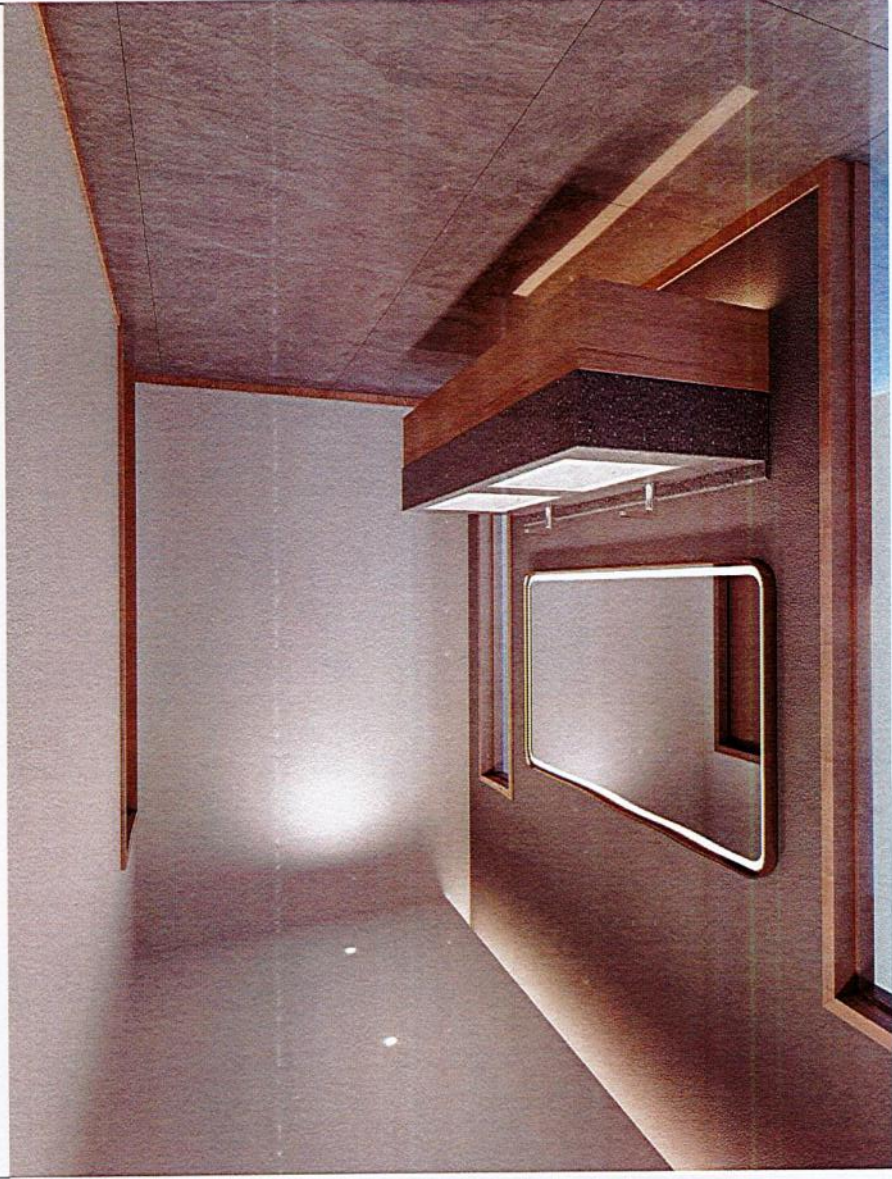

舱底层公共男卫
Bilge corridor

舱底层公共男更衣室
Bilge corridor

舱底层公共女卫
Bilge corridor

舱底层公共女更衣室
Bilge corridor

主甲板

Main Deck Layer

主甲板

效果图空间

儿童活动区的家具设置以“安全”、“简单”、“易清洁”为原则。并设置家长安全提示，要求再次活动区候船的小朋友须家长陪同在此等候。

主甲板大厅-108-儿童活动区家具示意

主甲板办公室-103

主甲板会议室-105

主甲板开场办公室-104

主甲板层办公区男卫
Toilet

主甲板层办公区女卫
Toilet

二层甲板

效果图空间

四 层 甲 板

音乐餐吧-409

音乐餐吧-409

音乐餐吧-409

四层男公卫
Toilet

四层女公卫
Toilet

四层公共卫生手区
Toilet

四层甲板

效果图空间

音乐吧-410
Music Bar Space

音乐吧 410
Music Bar Space

410
Space