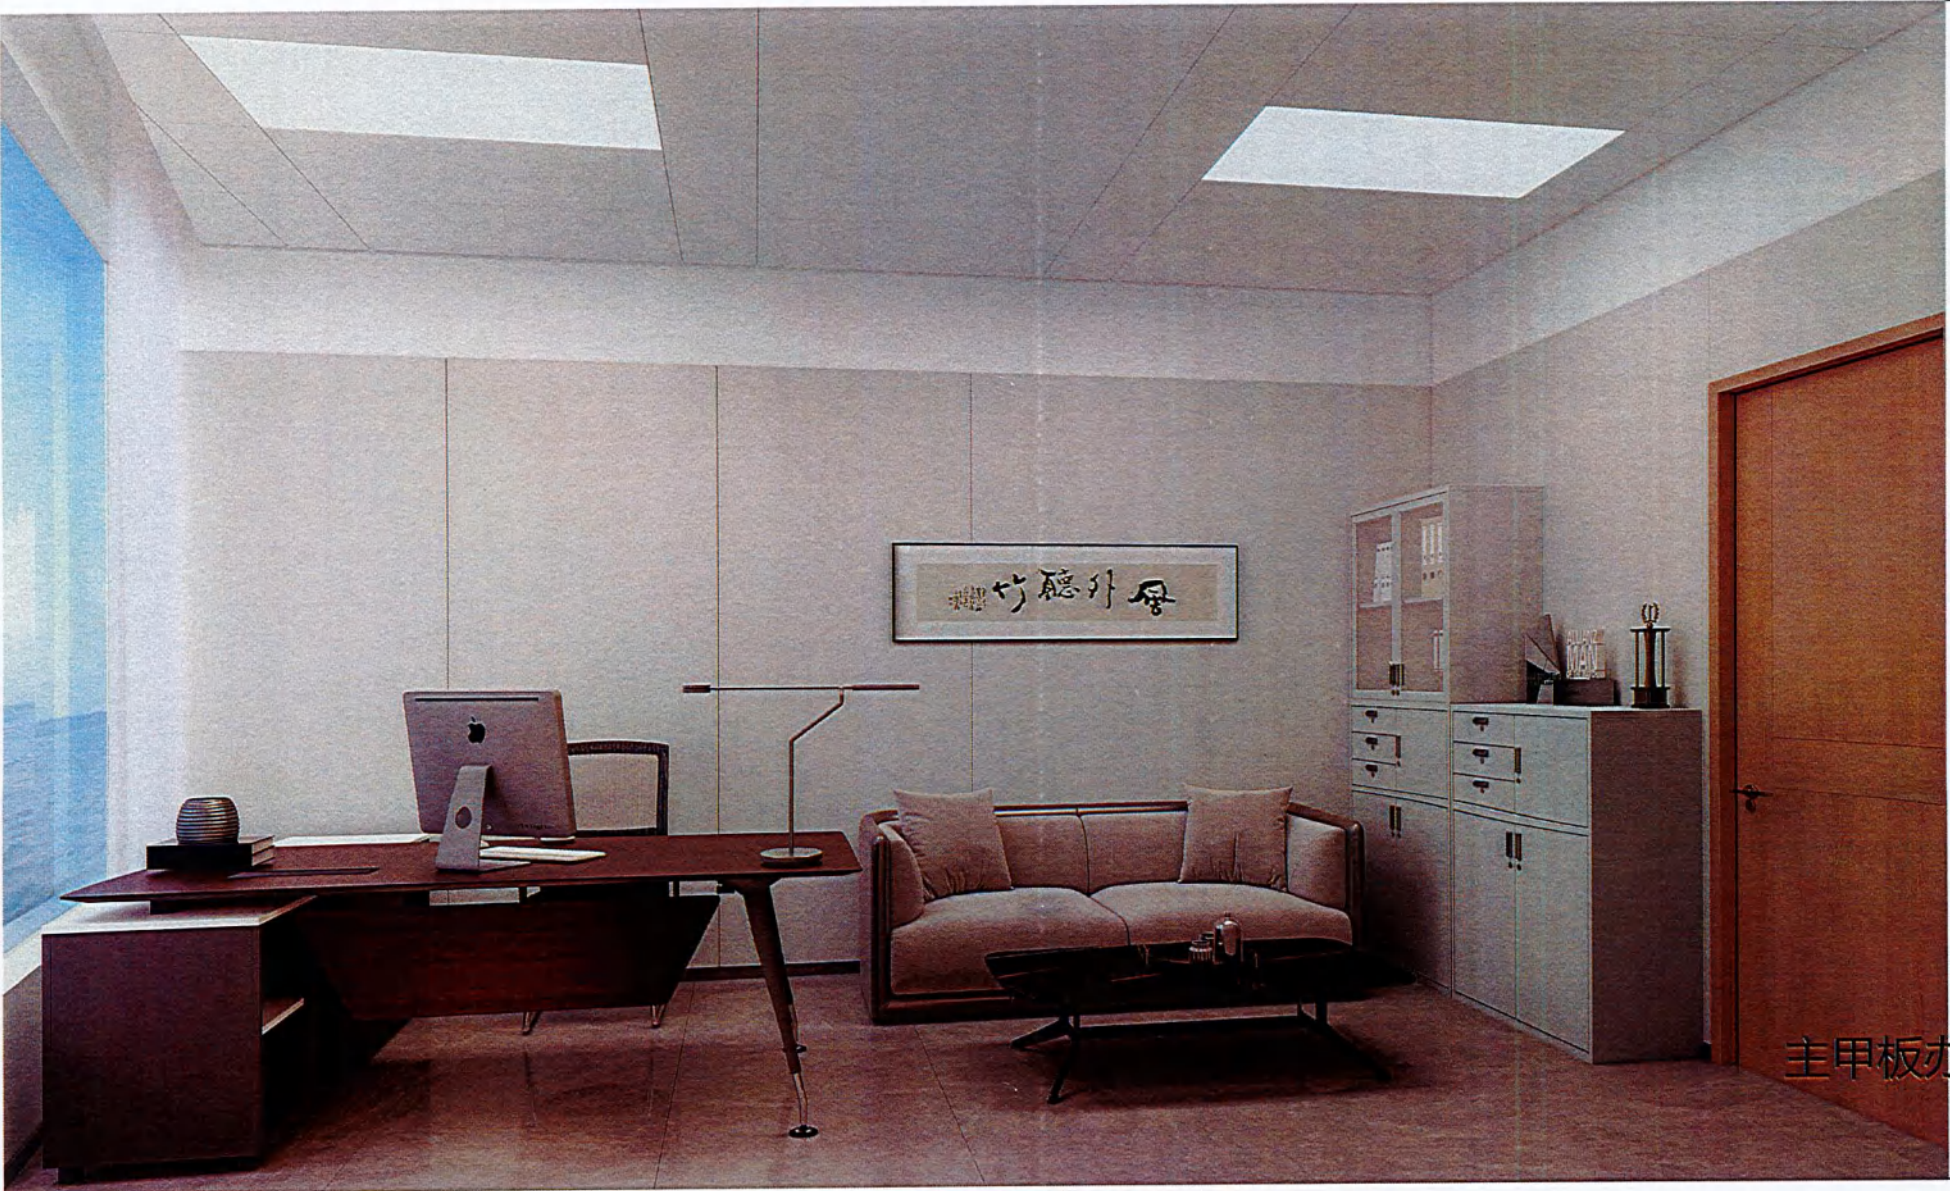

儿童活动区的家具设置以“安全”、“简单”、“易清洁”为原则。并设置家长安全提示，要求再次活动区候船的小朋友须家长陪同在此等候。

主甲板大厅-108-儿童活动区家具示意

主甲板办公室-103

主甲板会议室-105

主甲板开场办公室-104

主甲板层办公区男卫
Toilet

主甲板层办公区女卫
Toilet

二层甲板