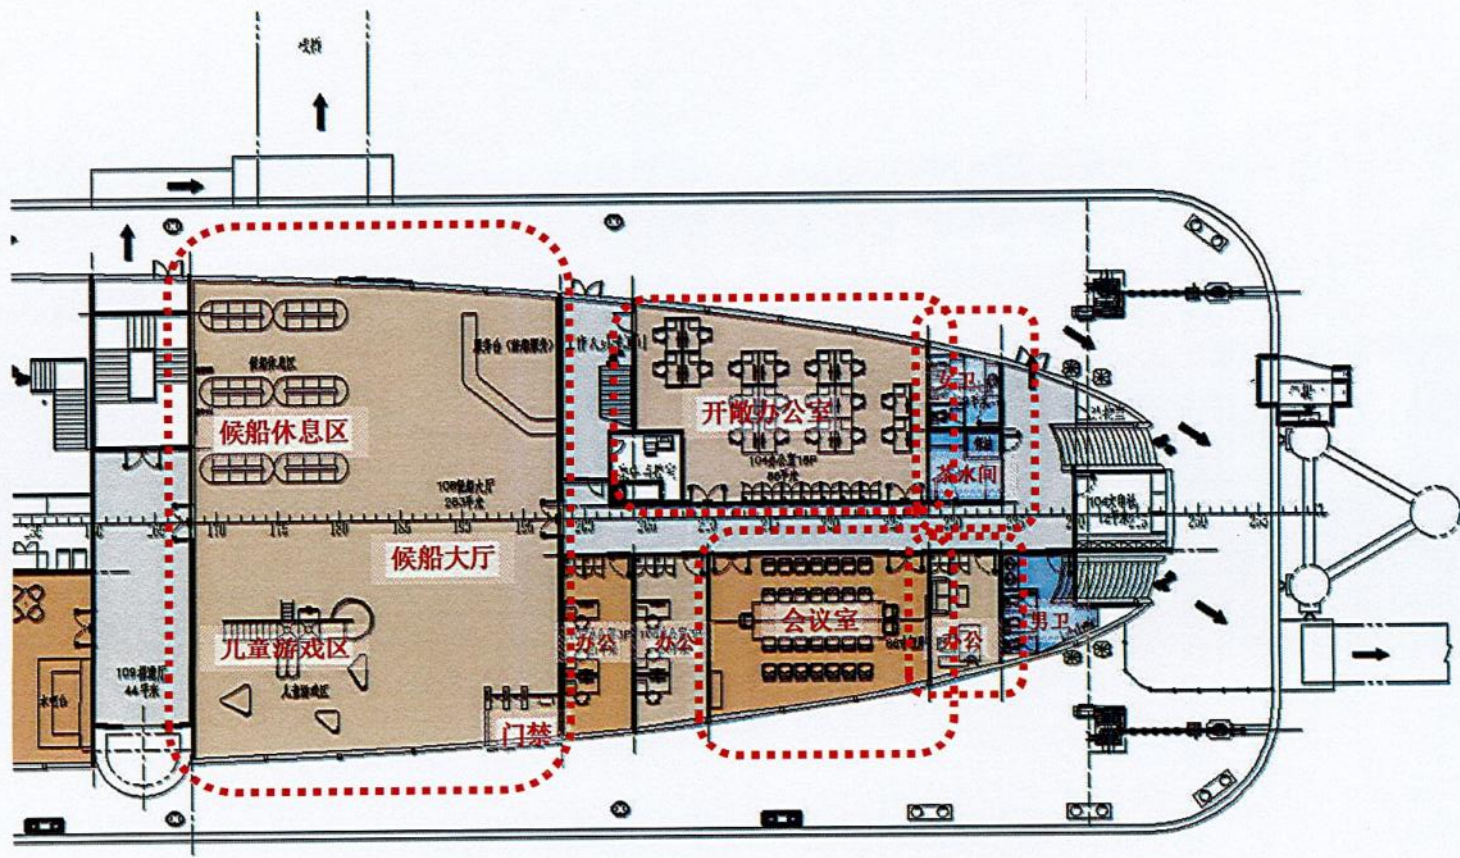

主甲板大厅-111

主甲板大厅-111-楼梯方案二

主甲板层大厅男卫
Toilet

主甲板层大厅女卫
Toilet

主甲板层大厅无障碍卫
Toilet

主甲板层大厅母婴室
Toilet

主甲板层大厅茶水间
Toilet

主甲板层办公区茶水间
Toilet

主甲板

主甲板电梯厅-109

主甲板咖啡厅-110

主甲板咖啡厅-110

主甲板

效果图空间

主甲板大厅-108

主甲板大厅-108

儿童活动区的家具设置以“安全”、“简单”、“易清洁”为原则。并设置家长安全提示，要求再次活动区候船的小朋友须家长陪同在此等候。

主甲板大厅-108-儿童活动区家具示意

主甲板办公室-103

主甲板会议室-105

主甲板开场办公室-104

主甲板层办公区男卫
Toilet

主甲板层办公区女卫
Toilet

二层甲板

Tween Deck

二层甲板

效果图空间

迎宾签到厅-202

船艙宴会厅-201

船艙宴会厅-201

船艙宴会厅-201

船艙宴会厅-201