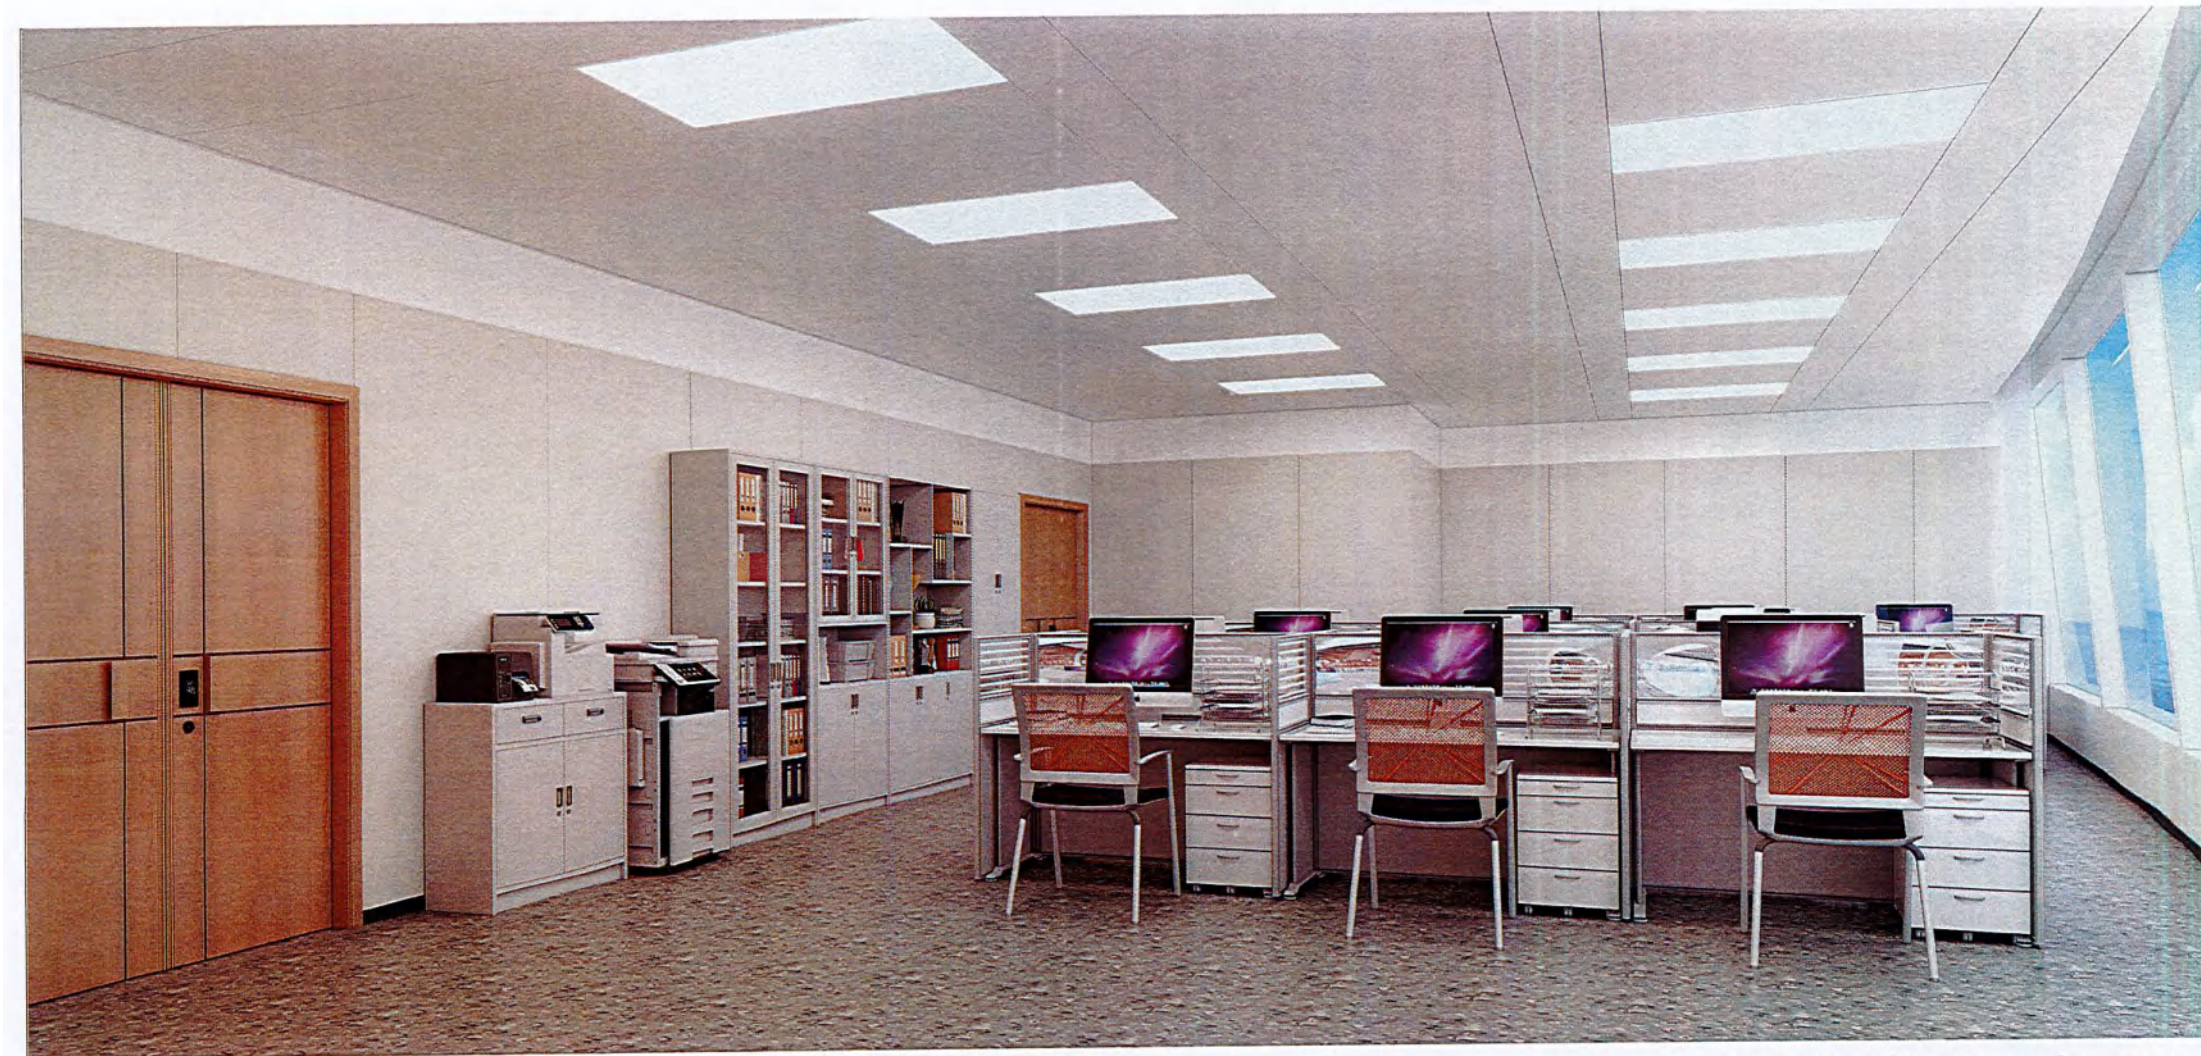

儿童活动区的家具设置以“安全”、“简单”、“易清洁”为原则。并设置家长安全提示，要求再次活动区候船的小朋友须家长陪同在此等候。

主甲板大厅-108-儿童活动区家具示意

主甲板办公室-103

主甲板会议室-105

主甲板开场办公室-104

主甲板层办公区男卫
Toilet

主甲板层办公区女卫
Toilet

二层甲板