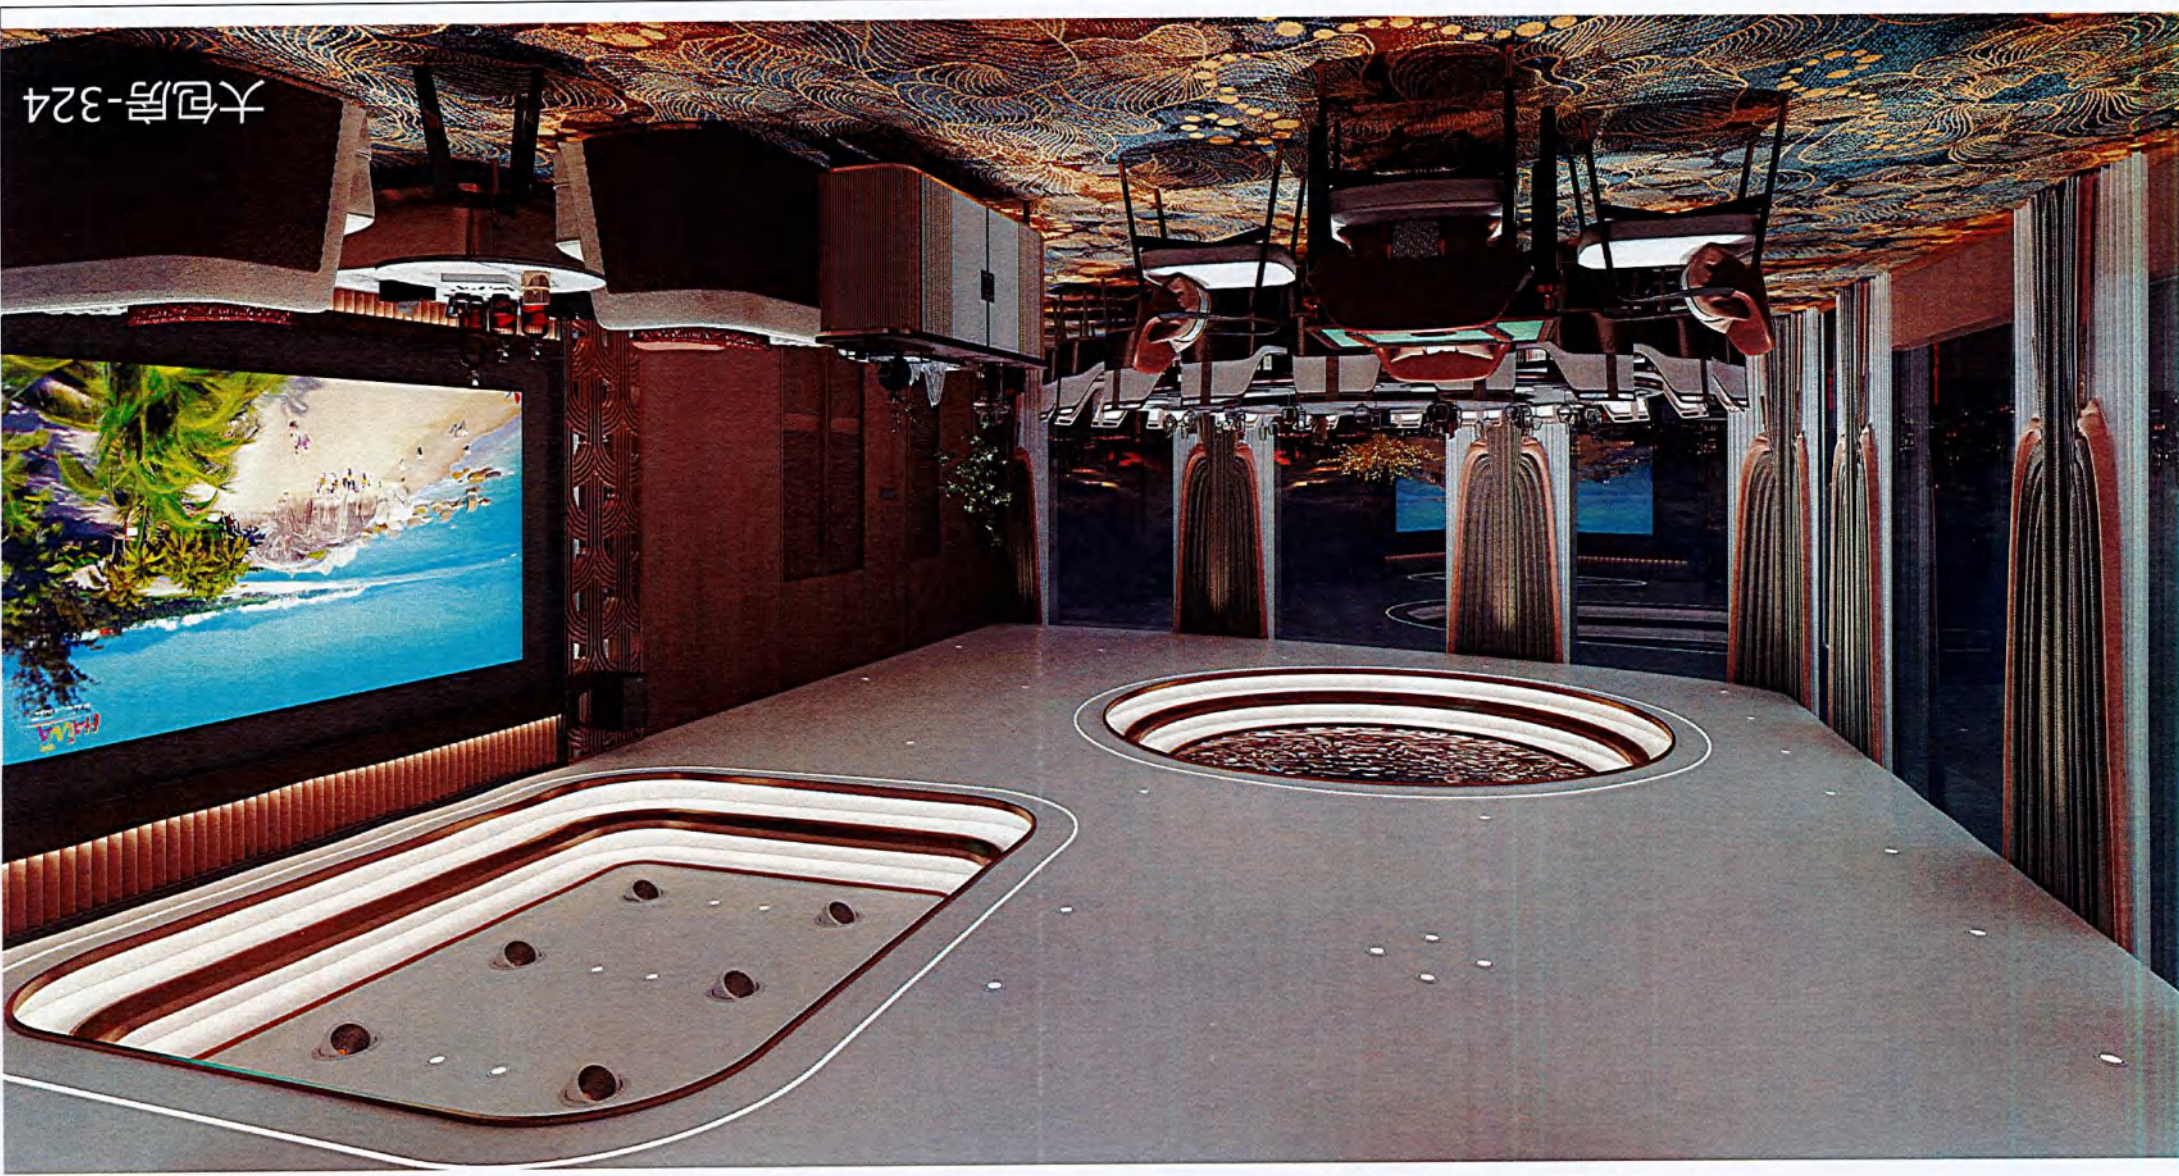

大包房-324

大包房-324