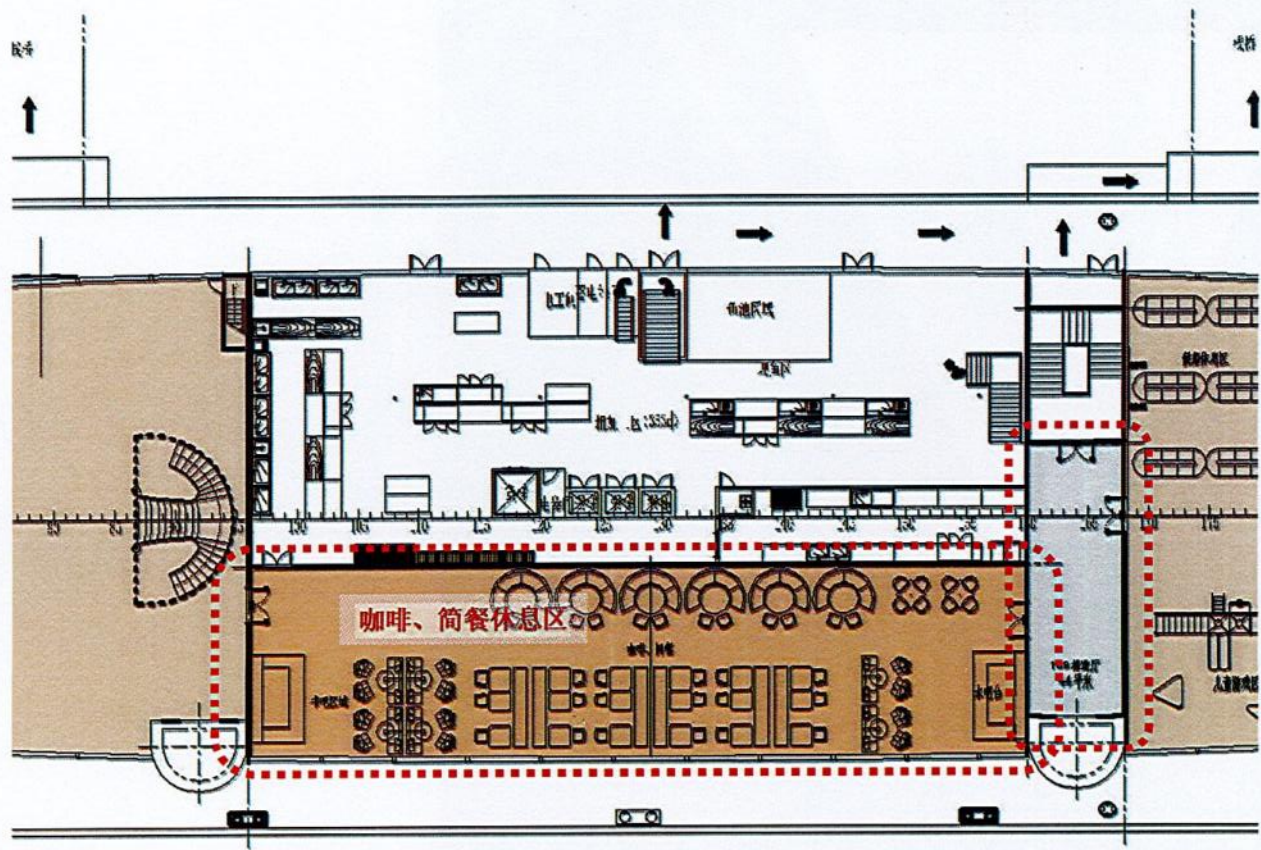

舱底层公共男卫
Bilge corridor

舱底层公共男更衣室
Bilge corridor

舱底层公共女卫
Bilge corridor

舱底层公共女更衣室
Bilge corridor

主甲板

Main Deck Layer

主甲板

效果图空间

主甲板大厅-111

主甲板大厅-111-楼梯方案二

主甲板层大厅男卫
Toilet

主甲板层大厅女卫
Toilet

主甲板层大厅无障碍卫
Toilet

主甲板层大厅母婴室
Toilet

主甲板层大厅茶水间
Toilet

主甲板层办公区茶水间
Toilet

主甲板

主甲板电梯厅-109

主甲板咖啡厅-110

主甲板咖啡厅-110

主甲板

效果图空间

主甲板大厅-108

主甲板大厅-108

儿童活动区的家具设置以“安全”、“简单”、“易清洁”为原则。并设置家长安全提示，要求再次活动区候船的小朋友须家长陪同在此等候。

主甲板大厅-108-儿童活动区家具示意

主甲板办公室-103

主甲板会议室-105

主甲板开场办公室-104

主甲板层办公区男卫
Toilet

主甲板层办公区女卫
Toilet

二层甲板