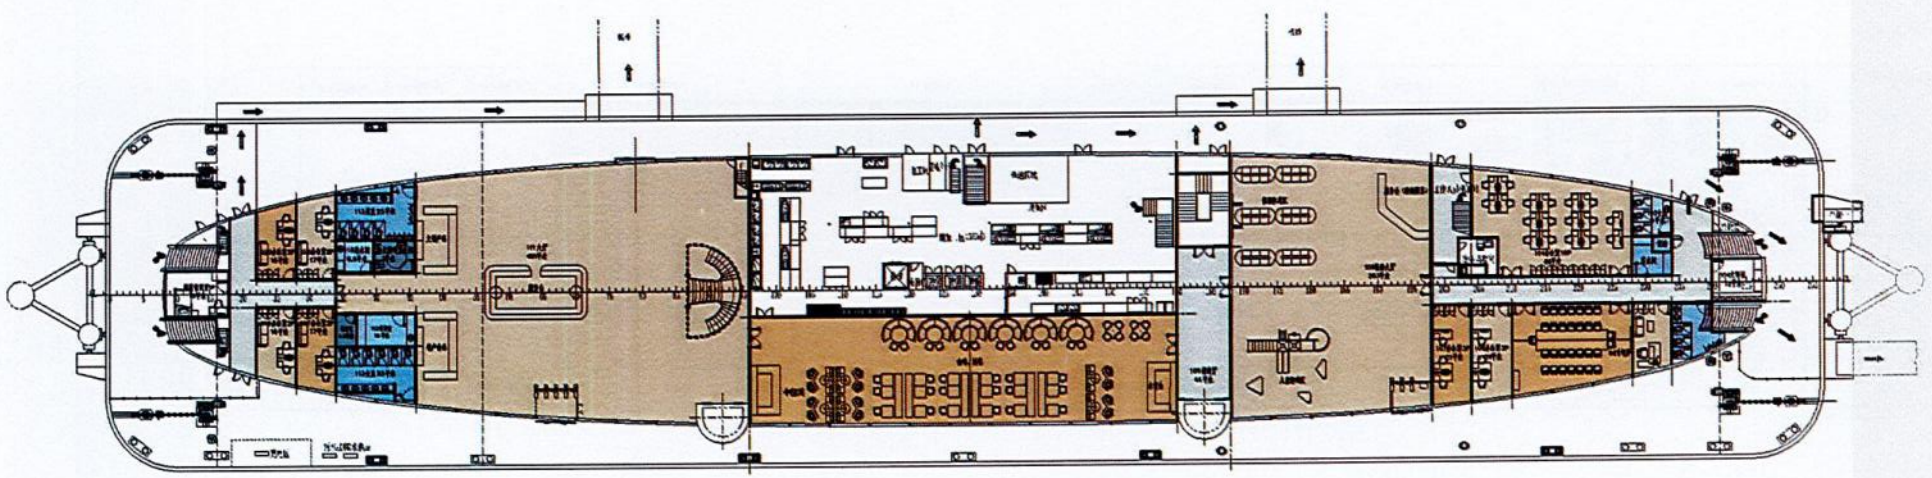

舱底平面

中国船舶工业总公司

主甲板

二层甲板

三层甲板

四层甲板

空间设计方案（效果图）

Space Design Scheme

舱底层公共男卫
Bilge corridor

舱底层公共男更衣室
Bilge corridor

舱底层公共女卫
Bilge corridor

舱底层公共女更衣室
Bilge corridor

主甲板

Main Deck Layer

主甲板

效果图空间